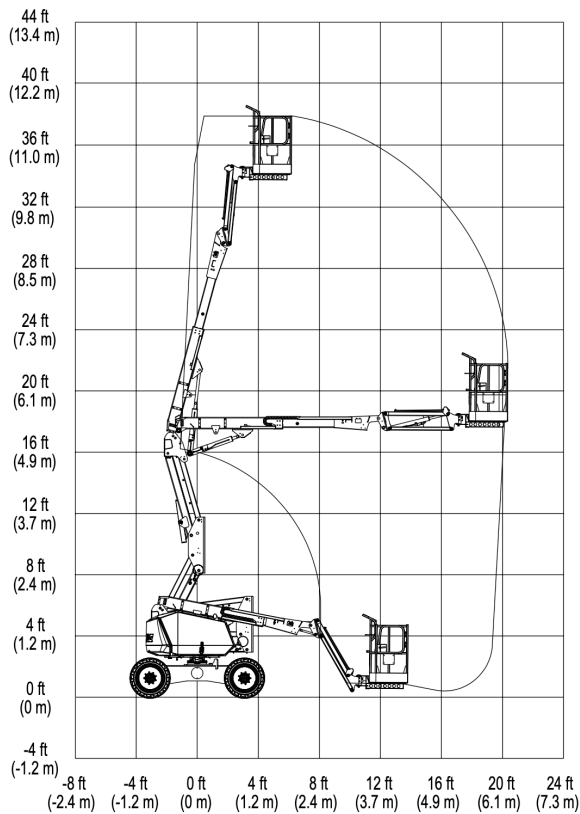

## Gelenkteleskopbühne 12,3m Hybrid

JLG 340 AJ

Elektro / Diesel

Arbeitshöhe bis max.	12,33 m
Plattformhöhe bis max.	10,33 m
Seitliche Reichweite	6,71 m
Traglast	230 kg
Plattformgrösse	1,52 / 0,76 m
Antrieb	Batterie
Ladegerät	230 V
Länge / Breite / Höhe	5,52 / 1,93 / 2,00 m
Eigengewicht	4450 kg
Transportmöglichkeit	auf LKW oder Tieflader

- Besonderheiten:
- Weiße Reifen
  - Arbeitskorb drehbar